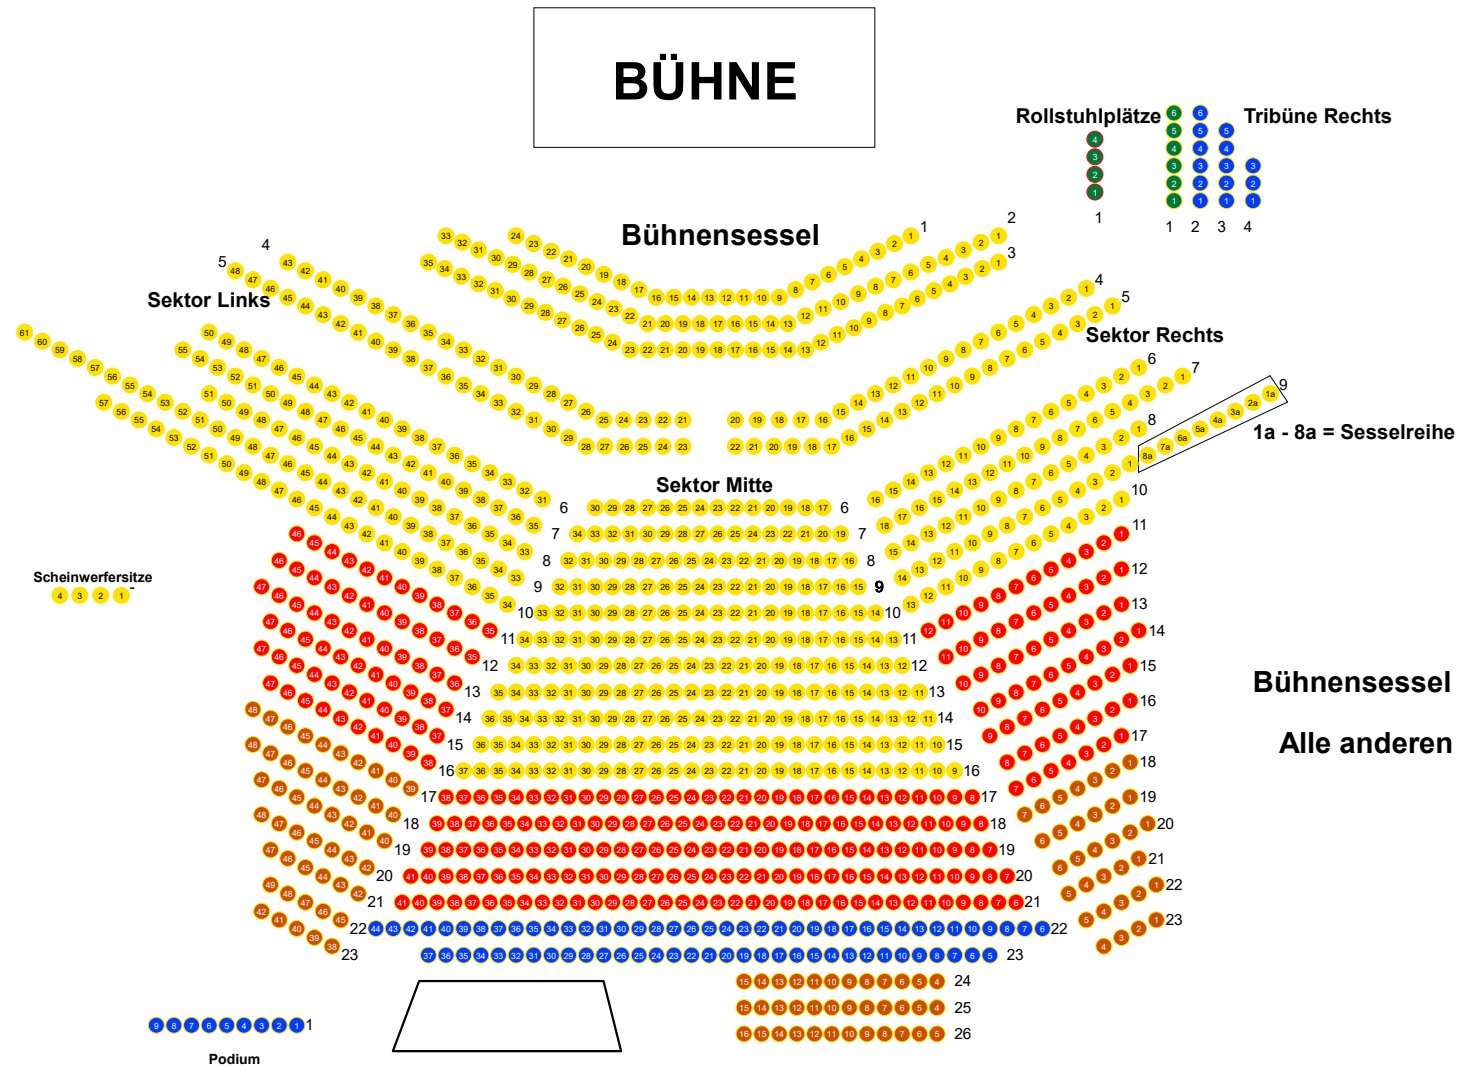

Burgarena FINKENSTEIN

9582 Latschach

BÜHNE

Bühnensessel ebenerdig (Reihe 1-3)

Alle anderen Reihen ansteigend!

Parkmöglichkeiten: ausreichend vorhanden am Fuße der Burgarena

FP
 Zusatzsessel - freie Platzwahl
 Schlechtwettervariante (Zelt)