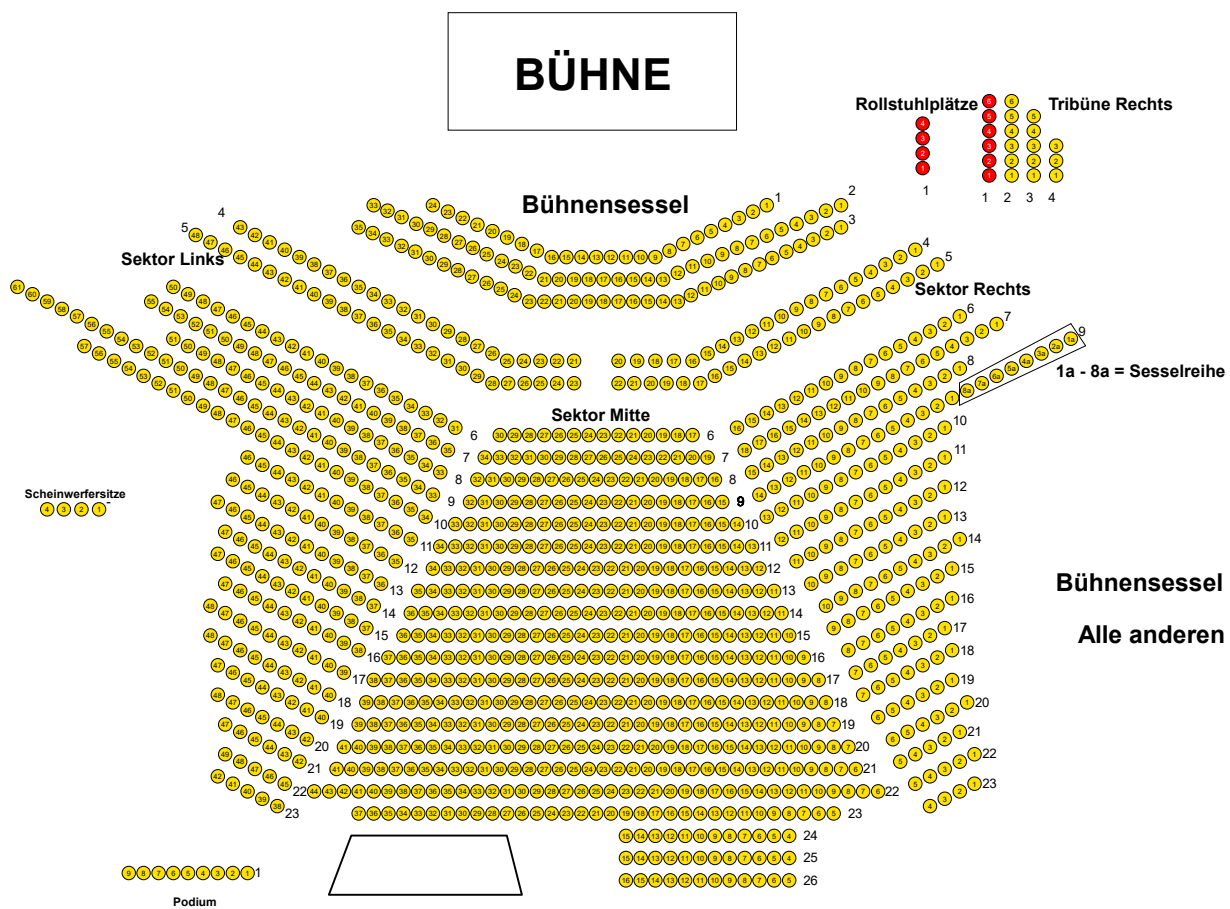

Preiskategorie

[1] Sitzplatz 1045 | [2] Rollstuhlplatz 4

Bereich: <Übersicht>

Burgarena FINKENSTEIN

9582 Latschach

BÜHNE

Parkmöglichkeiten: ausreichend vorhanden am Fuße der Burgarena

FP
Zusatzsessel - freie Platzwahl
Schlechtwettervariante (Zelt)