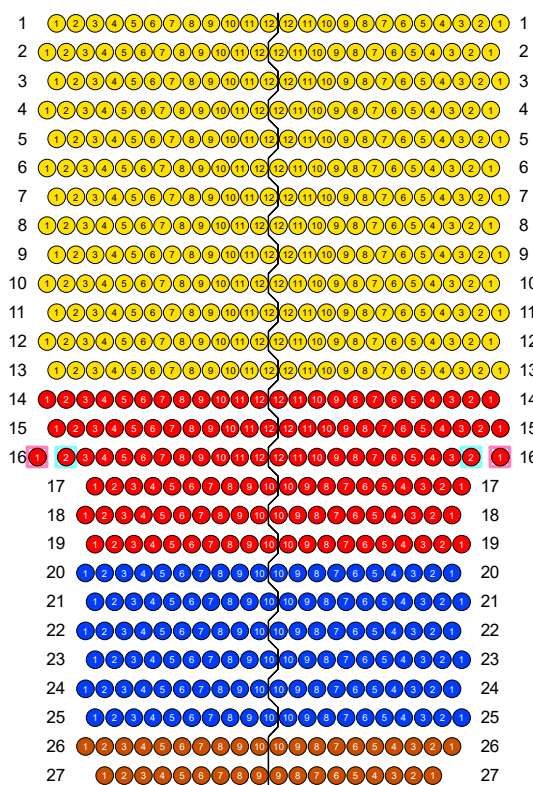

Columbiahalle Berlin - #1030

EG - Parkett

Seite Links

Mitte Links

Mitte Rechts

Seite Rechts

Rollstuhlfahrer
Begleitung

OG - Rang

Seite Links

Seite Rechts

Mitte Links

Mitte Rechts