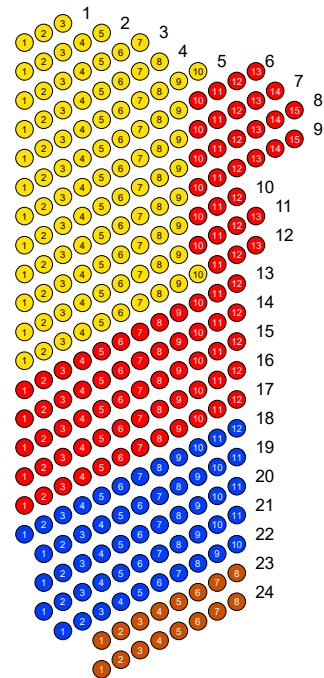

Columbiahalle Berlin - #1030

EG - Parkett

Seite Links

Mitte Links

Mitte Rechts

Seite Rechts

Rollstuhlfahrer
Begleitung

OG - Rang

Seite Links

Seite Rechts

Mitte Links

Mitte Rechts