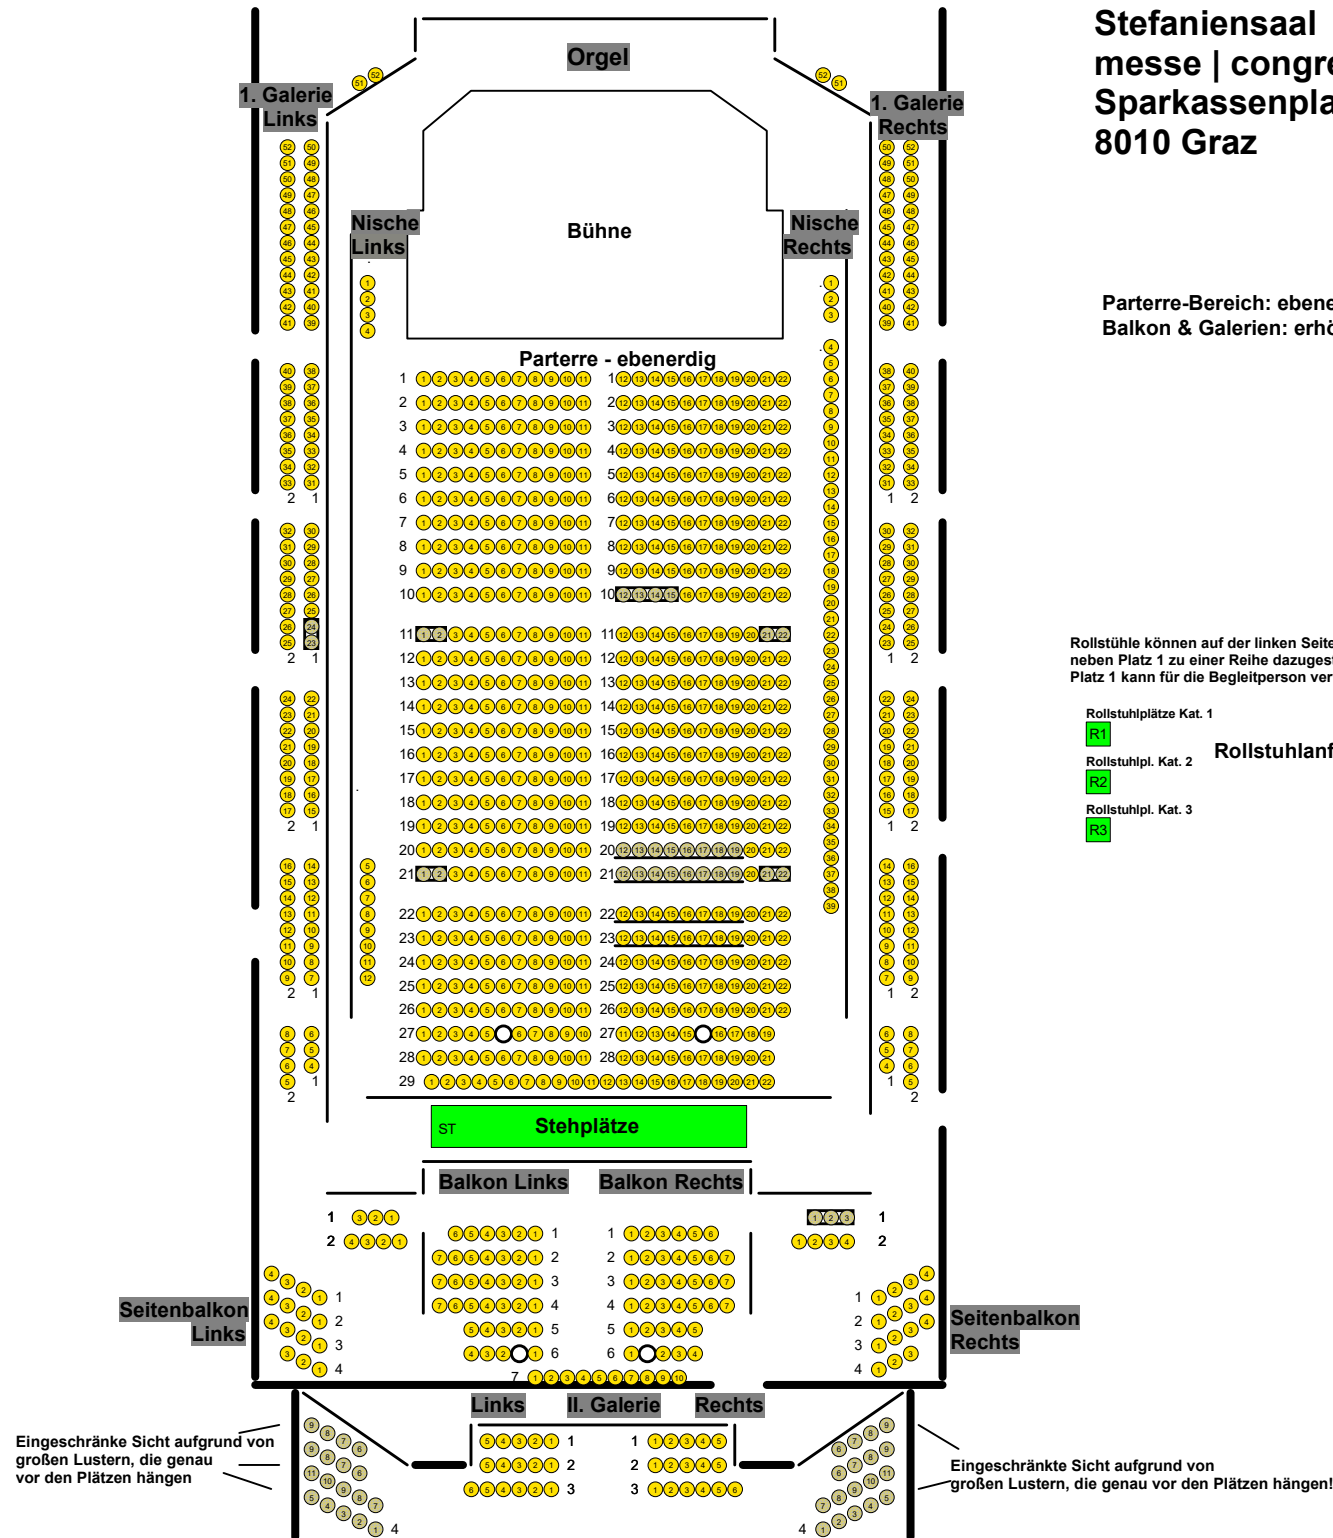

Stefaniensaal messe | congress graz Sparkassenplatz 1 8010 Graz

Parterre-Bereich: ebenerdig
Balkon & Galerien: erhöht

Rollstühle können auf der linken Seite Parterre am Rand zwischen den Nischen-Sitzen jeweils neben Platz 1 zu einer Reihe dazugestellt werden.
Platz 1 kann für die Begleitperson verwendet werden

- Rollstuhlplätze Kat. 1 R1
 - Rollstuhlpl. Kat. 2 R2
 - Rollstuhlpl. Kat. 3 R3
- Rollstuhlanfragen unter 01/96096-202**