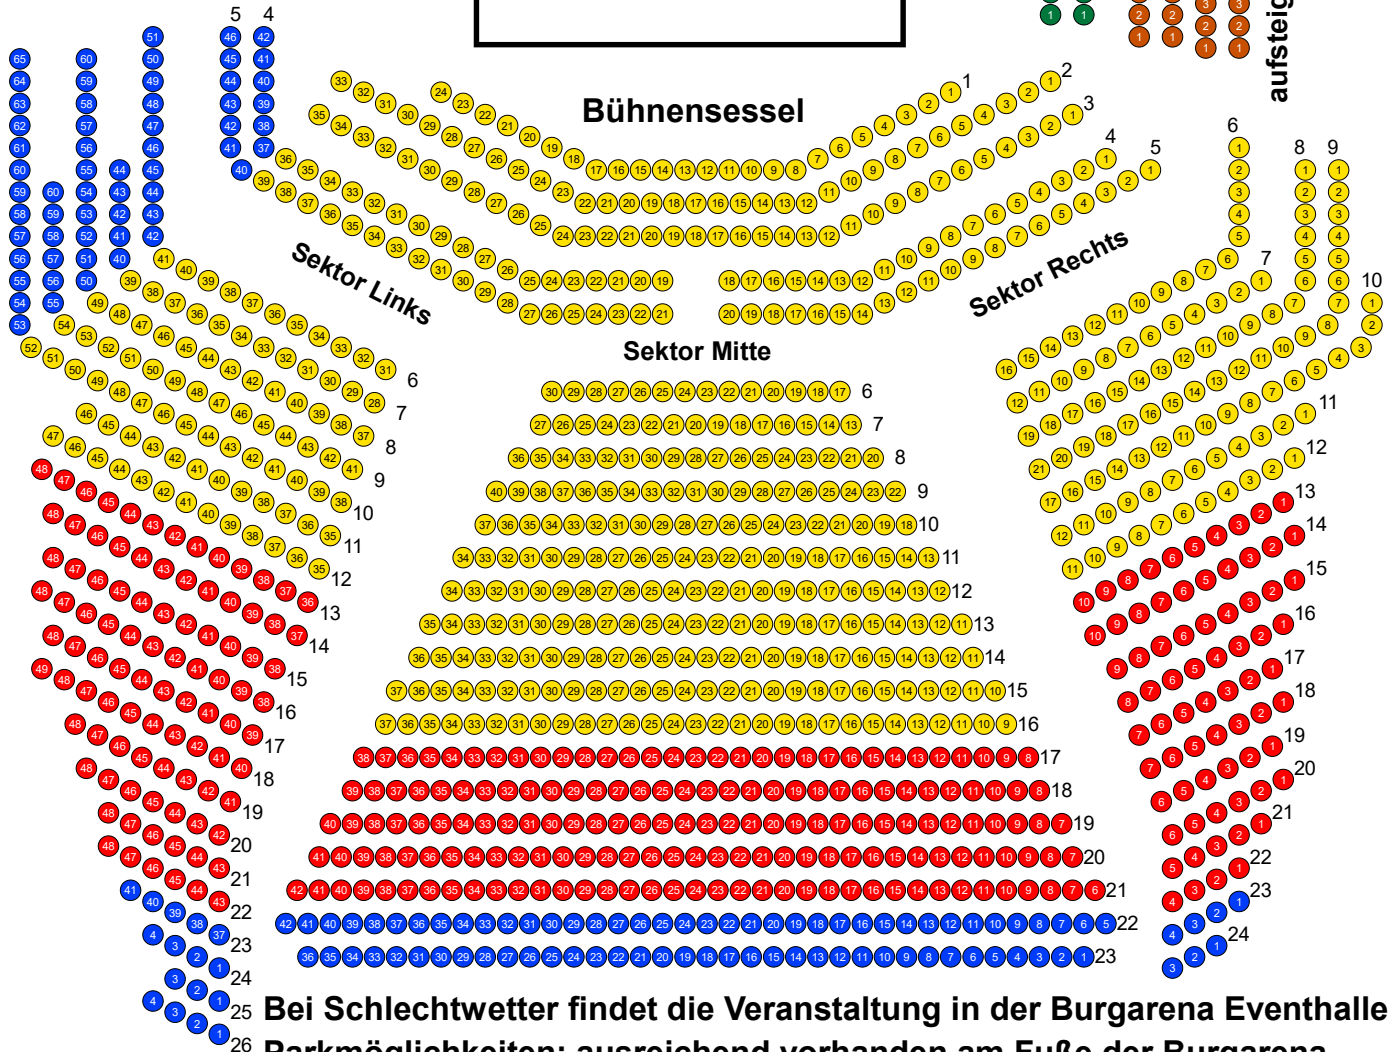

Preiskategorie

[1] Sitzplatz Kat. 1
[5] Rollstuhl/Begleiter

603 [2] Sitzplatz Kat. 2

335 [3] Sitzplatz Kat. 3

155 [4] Sitzplatz Kat. 4

26

Bereich: <Übersicht>

Burgarena FINKENSTEIN 9582 Latschach

Bühnensessel ebenerdig(Reihe 1-3)
Alle anderen Reihen ansteigend!

RollstuhlfahrerInnen
Begleitpersonen

aufsteigende Tribüne

Bei Schlechtwetter findet die Veranstaltung in der Burgarena Eventhalle statt
Parkmöglichkeiten: ausreichend vorhanden am Fuße der Burgarena