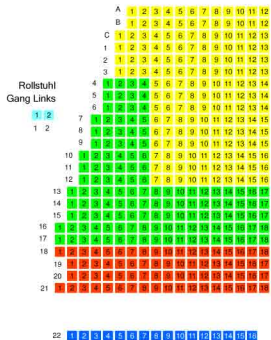

### PARKETT

Rollstuhl Wandreihe