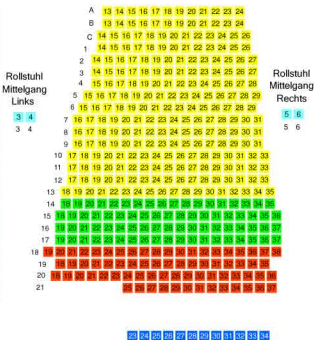

### PARKETT

Rollstuhl Wandreihe