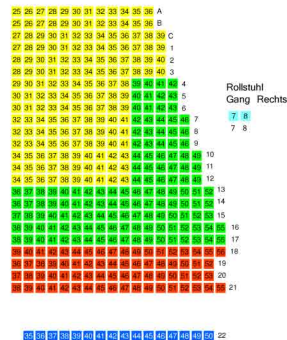

### PARKETT

Rollstuhl Wandreihe