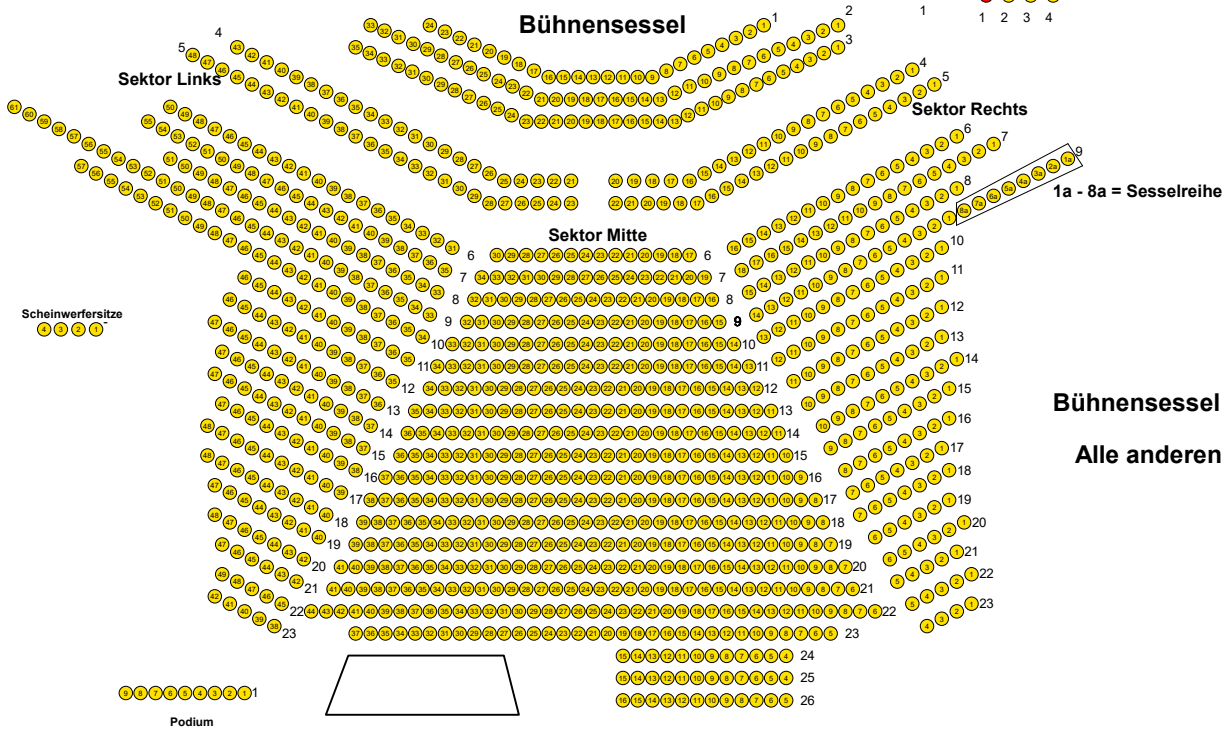

Preiskategorie

[1] Sitzplatz 1137 | [2] Rollstuhl/Begleiter 10

Bereich: <Übersicht>

Burgarena FINKENSTEIN

9582 Latschach

BÜHNE

Rollstuhlplätze Tribüne Rechts

Bühnensessel ebenerdig(Reihe 1-3)

Alle anderen Reihen ansteigend!

Parkmöglichkeiten: ausreichend vorhanden am Fuße der Burgarena

FP
Zusatzsessel - freie Platzwahl
Schlechtwettervariante (Zelt)