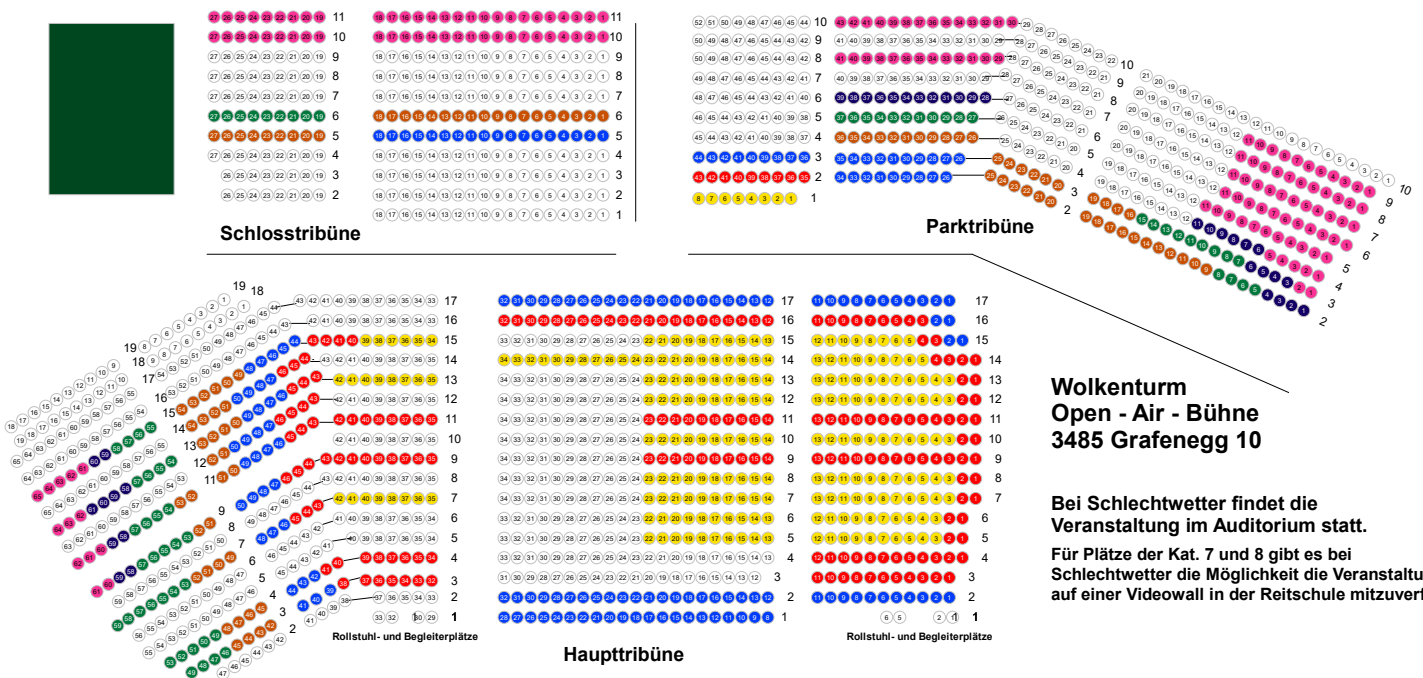

Preiskategorien

[1] Sitzplatz KAT 1		223
[2] Sitzplatz KAT 2		183
[3] Sitzplatz KAT 3		169
[4] Sitzplatz KAT 4		99
[5] Sitzplatz KAT 5		66
[6] Sitzplatz KAT 6		36
[7] Sitzplatz KAT 7		156
[8] Rasenplatz		150

Darstellung

Innenfarbe: Preiskategorie
 Werte: Gesamtanzahl

Bereich: <Übersicht>

Saalplan entspricht nicht 1:1 den tatsächlichen Gegebenheiten vor Ort!

BÜHNE