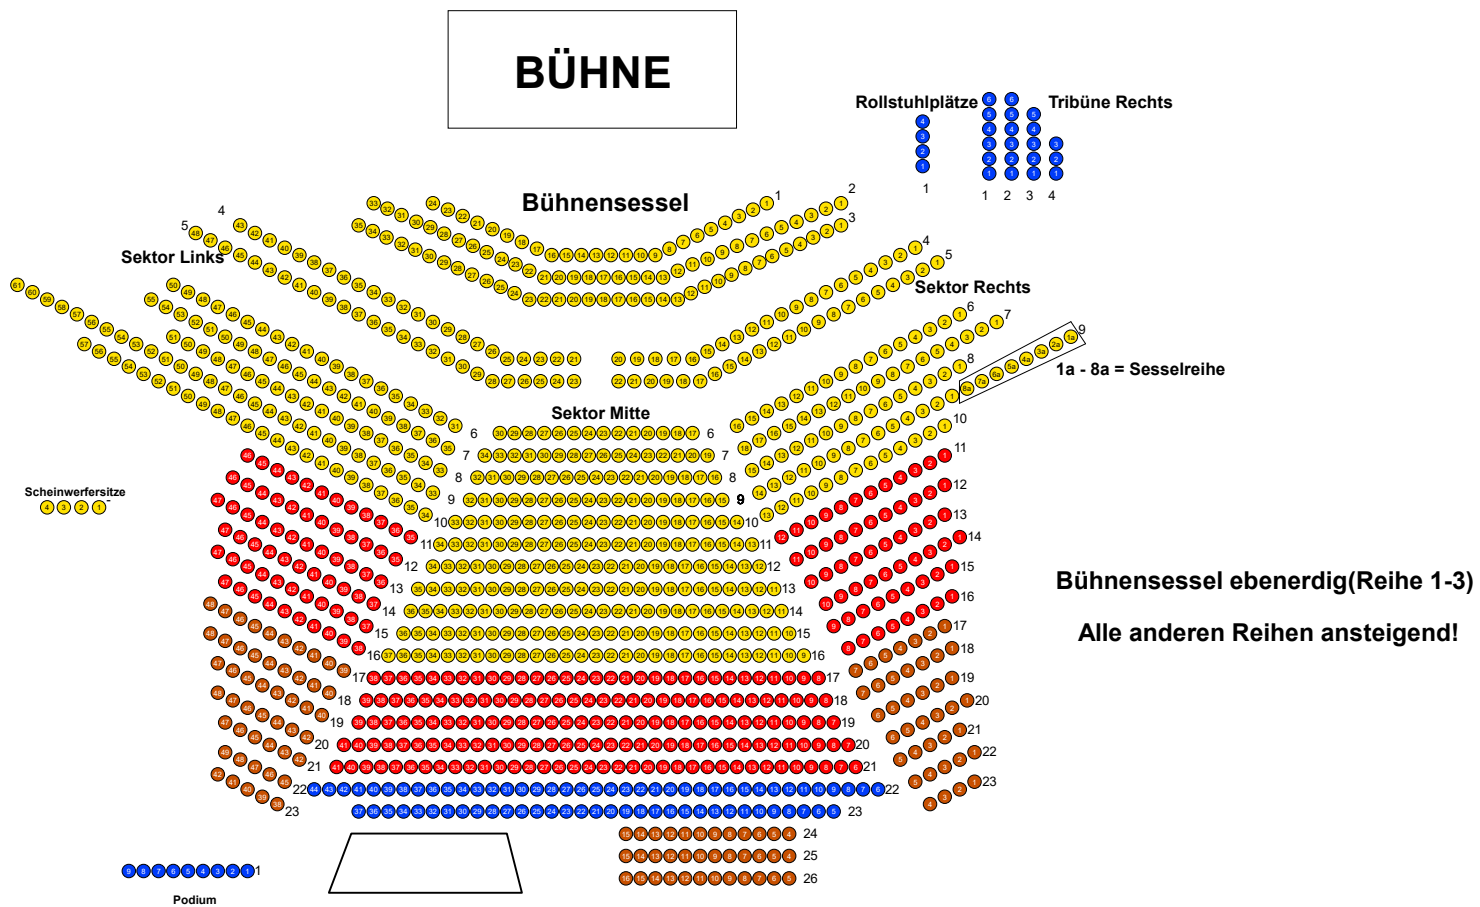

Preiskategorie

[1] Sitzplatz Kat. 1  621 | [2] Sitzplatz Kat. 2  295 | [3] Sitzplatz Kat. 3  101 | [4] Sitzplatz Kat. 4  126

Bereich: <Übersicht>

# Burgarena FINKENSTEIN

9582 Latschach

**BÜHNE**

**Bühnensessel ebenerdig(Reihe 1-3)**

**Alle anderen Reihen ansteigend!**

**Parkmöglichkeiten: ausreichend vorhanden am Fuße der Burgarena**

FP  
**Zusatzsessel - freie Platzwahl**  
**Schlechtwettervariante (Zelt)**