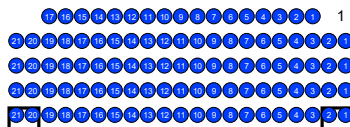

Preiskategorie

[1] Sitzplatz Kat. 1 303 | [2] Sitzplatz Kat. 2 220 | [3] Sitzplatz Kat. 3 151

Bereich: <Übersicht>

Konzerthaus Klagenfurt

Großer Saal

Mießtaler Straße 8

9020 Klagenfurt

Parkett links

Parkett rechts

ROLLSTUHLPLÄTZE

R2 Kat. 1

R Kat. 2

R3 Kat. 3

Rollstühle können links und rechts außen dazugestellt werden; für Begleitperson Randplatz buchen;

 = Dienstsitze

Balkon Logen Links

Balkon Links

SL

Balkon Stehplatz Links

Balkon Mitte

Balkon Logen Rechts

Balkon Rechts

SR

Balkon Stehplatz Rechts