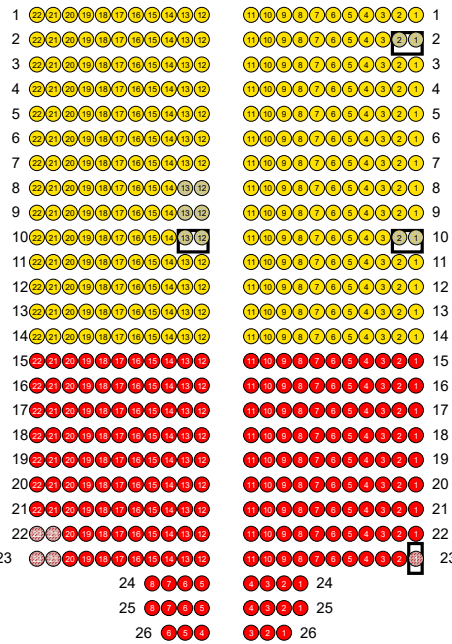

Preiskategorie

[1] Sitzplatz Kat. 1 303 | [2] Sitzplatz Kat. 2 220 | [3] Sitzplatz Kat. 3 151

Bereich: <Übersicht>

Konzerthaus Klagenfurt

Großer Saal

Mießtaler Straße 8

9020 Klagenfurt

Parkett links

Parkett rechts

ROLLSTUHLPLÄTZE

R2 Kat. 1

R Kat. 2

R3 Kat. 3

Rollstühle können links und rechts außen dazugestellt werden; für Begleitperson Randplatz buchen;

 = Dienstsitze

Balkon Logen Links

Balkon Links

SL

Balkon Stehplatz Links

Balkon Mitte

Balkon Logen Rechts

Balkon Rechts

SR

Balkon Stehplatz Rechts