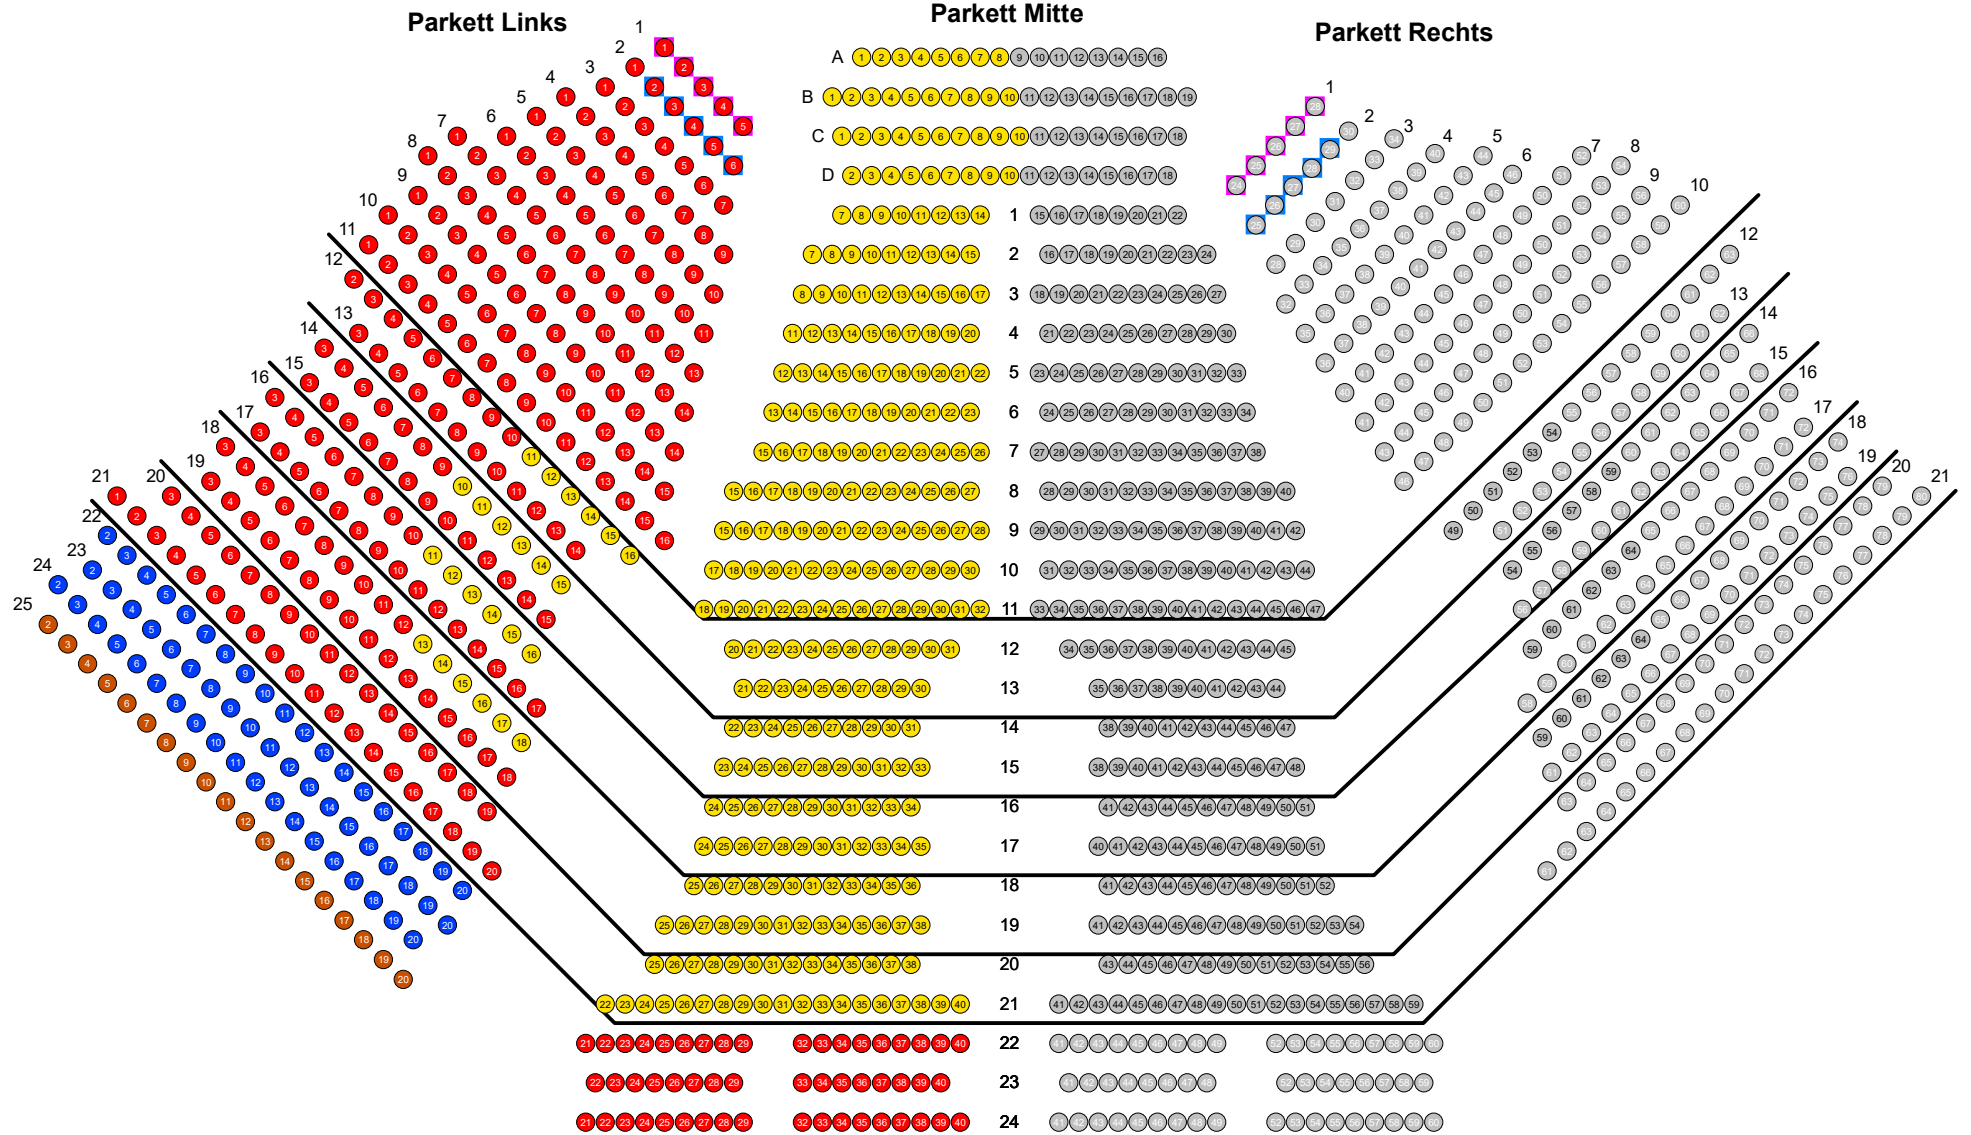

Kultur + Kongresszentrum Rosenheim

Ku'Ko - Saal: Bayern / 8303

ab Reihe 12 – 22 jede zweite Reihe erhöht

 Rollstuhlfahrer*in

 Begleitung

Parkett Mitte/ Links

Parkett Mitte/ Rechts