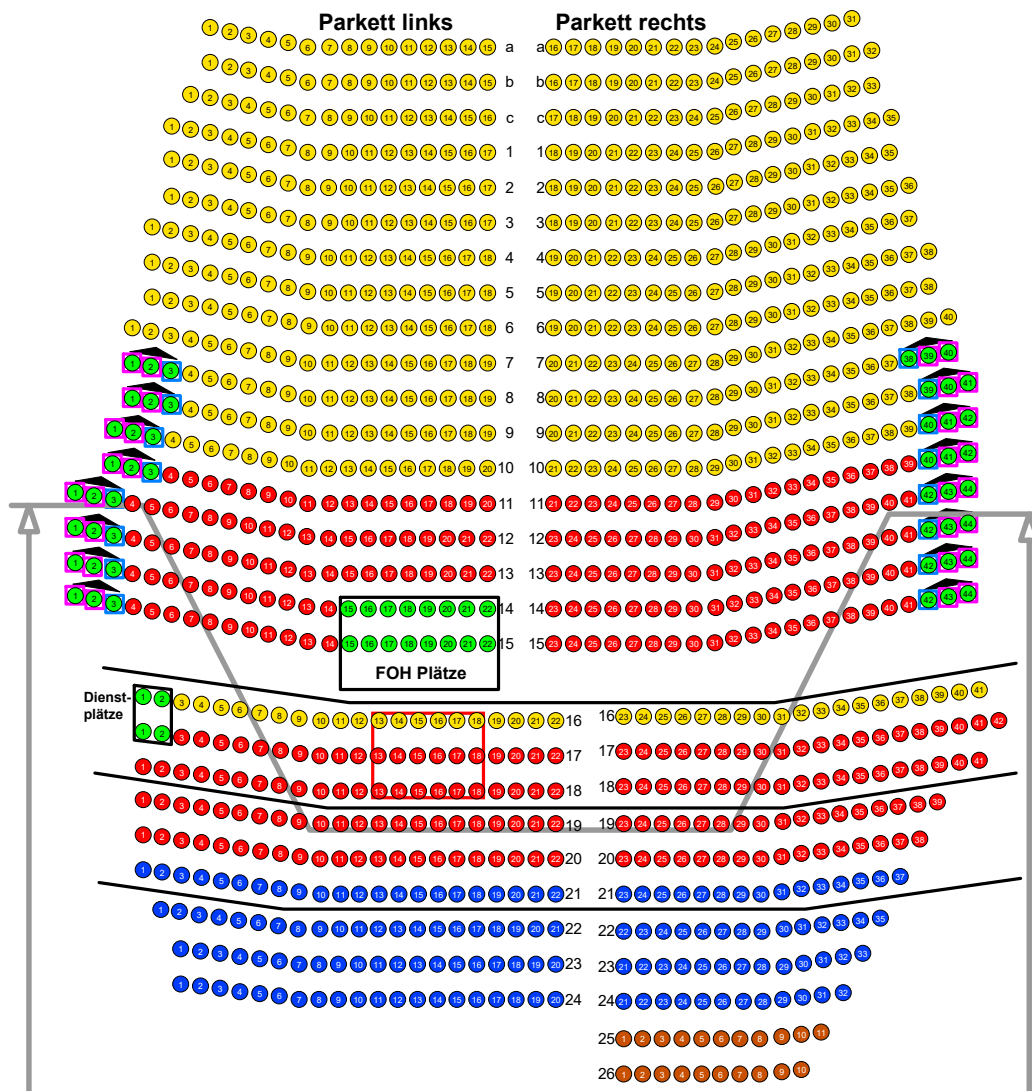

KONGRESS am PARK Augsburg * 8603

Die mit diesem Symbol "überdachten" Plätze sind jeweils für 1 Rollstuhl und die Begleitperson. Die beiden äußeren Stühle werden für den Rollstuhl ausgebaut. Der dritte Stuhl ist für die Begleitperson.

- vorgesehen für Rollstuhlfahrer*in
- vorgesehen für Begleitung
- sichteingeschränkt**