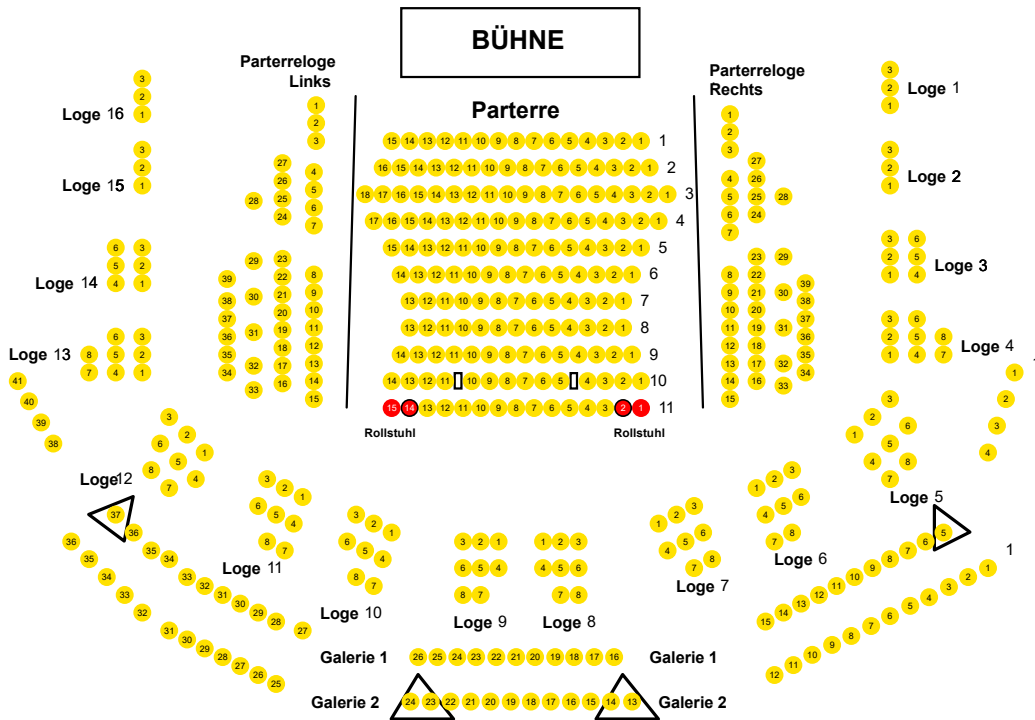

Veranstaltung: 765 Kapelle So&So - OANE.MOAN.I.NAM.I.NO
Veranstaltungsstätte: 4811 Stadttheater Gmunden
Datum/Zeit: Freitag, 26. April 2024 20:00

Verkaufsgruppen

[1] allg Verkauf		419
[2] Rollstuhl		2
[50] Begleiter		2

Preiskategorien

[1] Sitzplatz		419
[2] Rollstuhl/Begleiter		4

Darstellung

Innenfarbe: Preiskategorie
Werte: Gesamtanzahl

Bereich: <Übersicht>

= Sichteingeschränkt

Stadttheater Gmunden

SKZ#4811
Theatergasse 7
4810 Gmunden