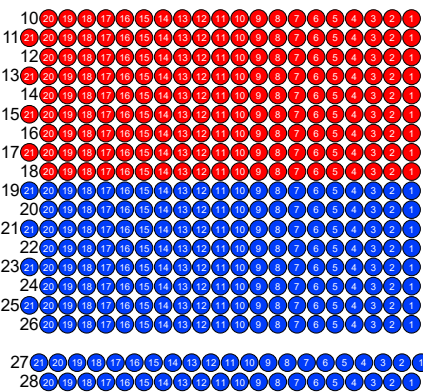

Preiskategorie

[1] Sitzplatz Kat. 1 250 | [2] Sitzplatz Kat. 2 184 | [3] Sitzplatz Kat. 3 205 | [4] Sitzplatz Kat. 4 199

Bereich: <Übersicht>

Kongress- & Theaterhaus Bad Ischl
Theatersaal
SKZ#4820
Kurhausstraße 8
4820 Bad Ischl

PARKETT

Rollstuhlplätze

HINWEIS: Ab der 13. Reihe Parterre ist jede ungerade Reihe erhöht.

erhöhte Reihen

1. GALERIE

2. GALERIE