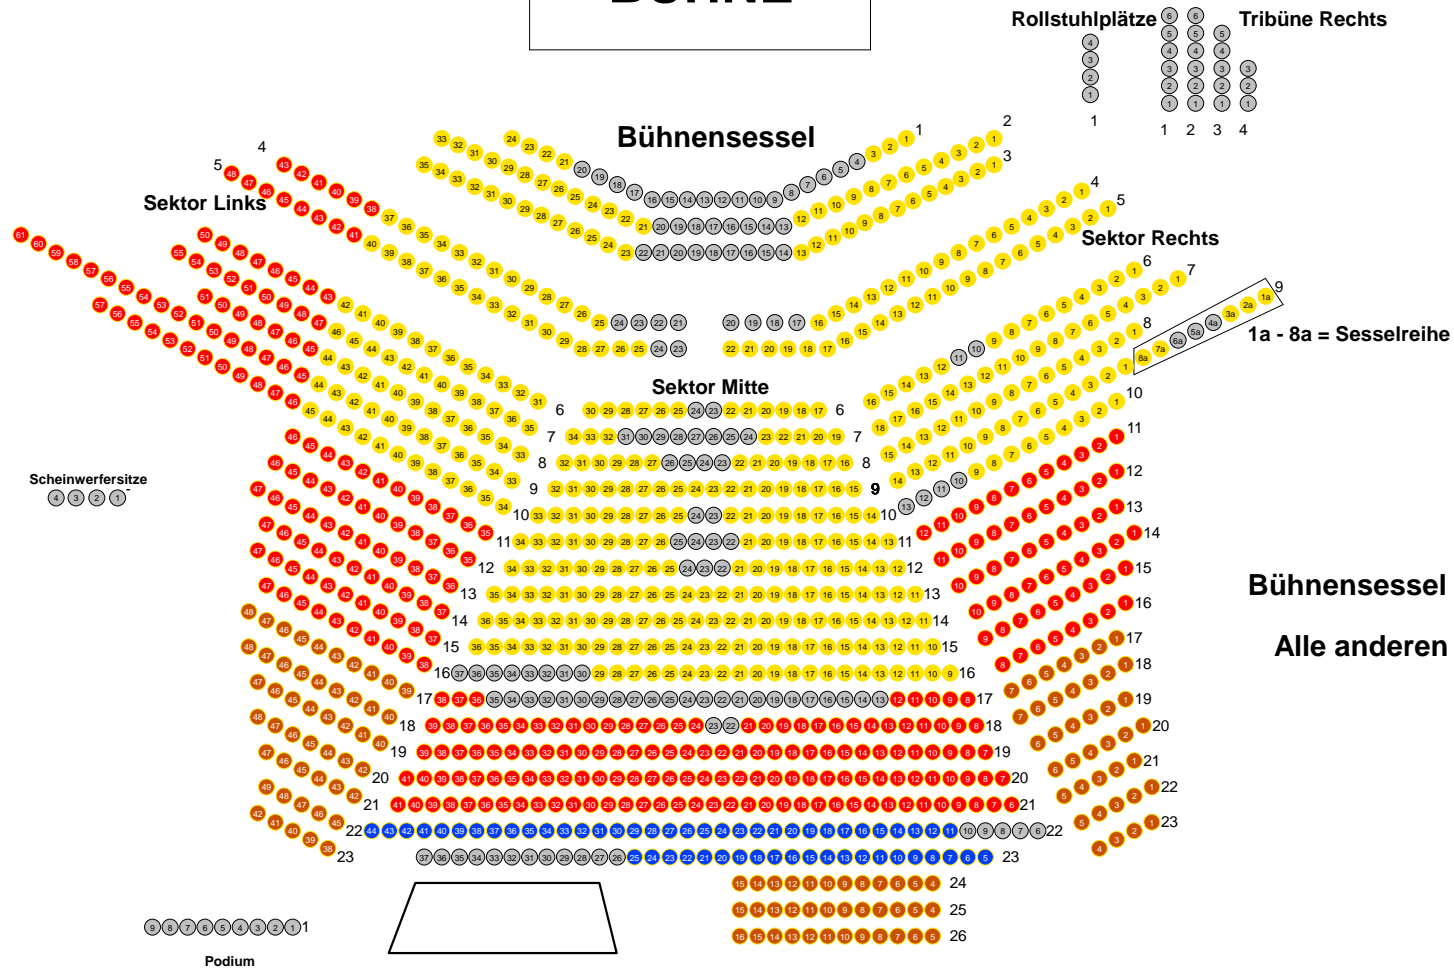

# Burgarena FINKENSTEIN

9582 Latschach

**BÜHNE**

**Bühnensessel ebenerdig (Reihe 1-3)**

**Alle anderen Reihen ansteigend!**

**Parkmöglichkeiten: ausreichend vorhanden am Fuße der Burgarena**

FP  
Zusatzsessel - freie Platzwahl  
Schlechtwettervariante (Zelt)