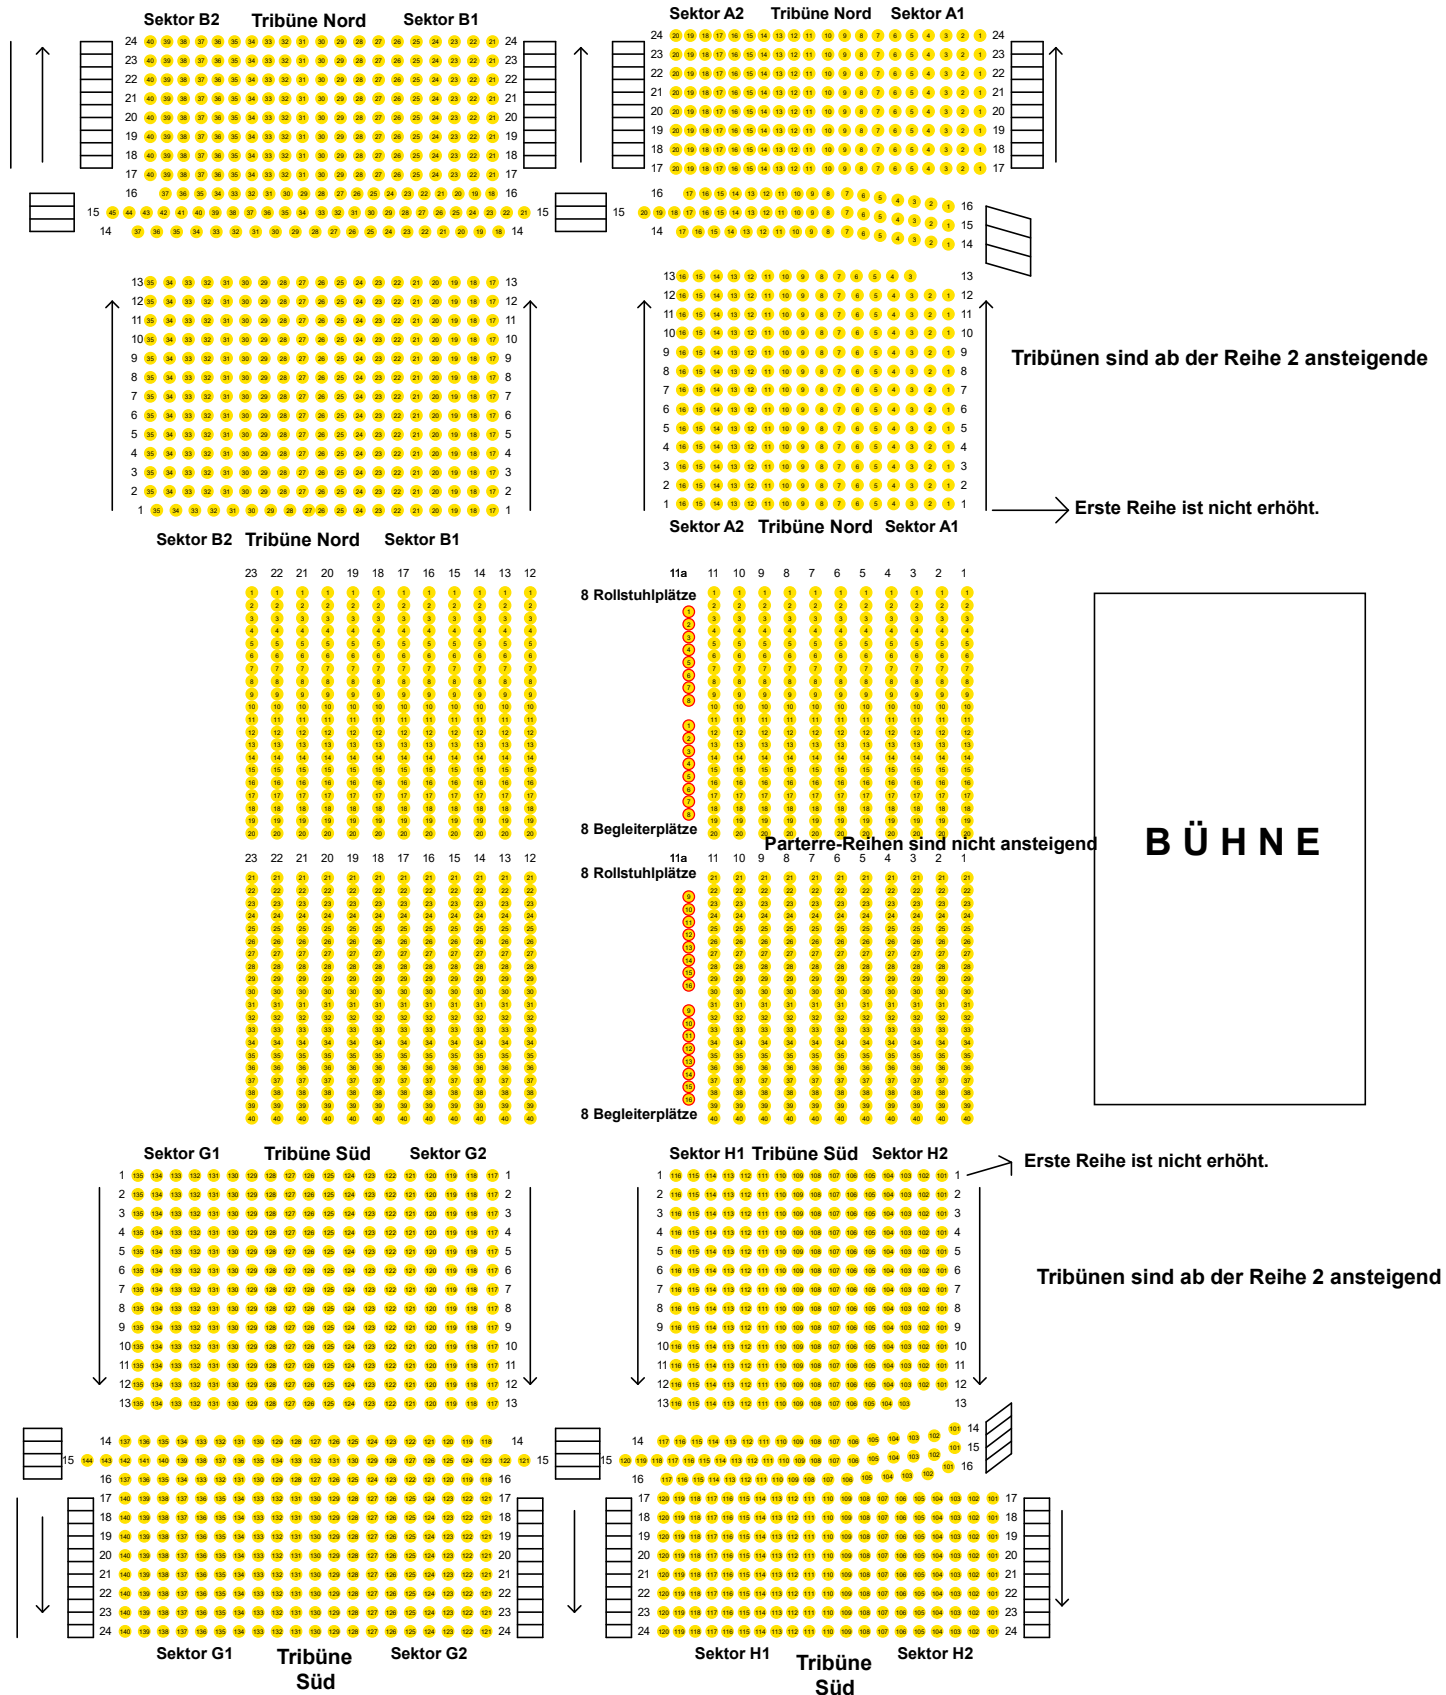

Verkaufsgruppen

[1] allg Verkauf 2703
 [2] Rollstuhl 32

Preiskategorien

[1] Sitzplatz 2735

Darstellung

Innenfarbe: Preiskategorie
 Werte: Gesamtanzahl

Bereich: <Übersicht>

TipsArena Linz (ehem. Intersport Arena)

SKZ#4024

Ziegeleistrasse

4020 Linz