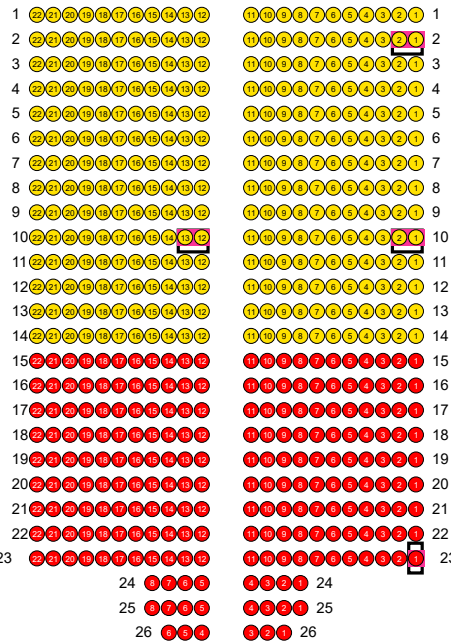

**Verkaufsgruppen**

[1] allg Verkauf		679
[2] Rollstuhl		10

**Preiskategorien**

[1] Sitzplatz KAT 1		308
[2] Sitzplatz KAT 2		220
[3] Sitzplatz KAT 3		151
[4] Rollstuhl/Begleiter Kat 1		5
[5] Rollstuhl/Begleiter Kat 2		5

**Darstellung**

Innenfarbe:	Preiskategorie
Werte:	Gesamtanzahl
Außenfarben:	
	Optionen (11)
	Optionen (11)

Bereich: <Übersicht>

**Konzerthaus Klagenfurt**  
**Großer Saal**  
 Mießtaler Straße 8  
 9020 Klagenfurt

**Parkett links**

**Parkett rechts**

**ROLLSTUHLPLÄTZE**

-  Kat. 1
-  Kat. 2
-  Kat. 3

Rollstühle können links und rechts außen dazugestellt werden; für Begleitperson Randplatz buchen;

 = Dienstsitze

**Balkon Logen Links**