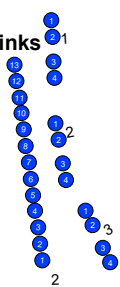

**Darstellung**

Innenfarbe:	Preiskategorie
Werte:	Gesamtanzahl
Außenfarben:	
	Optionen (11)
	Optionen (11)

Bereich: <Übersicht>

**Konzerthaus Klagenfurt**  
**Großer Saal**  
 Mießtaler Straße 8  
 9020 Klagenfurt

**Parkett links**

**Parkett rechts**

**ROLLSTUHLPLÄTZE**

-  Kat. 1
-  Kat. 2
-  Kat. 3

Rollstühle können links und rechts außen dazugestellt werden; für Begleitperson Randplatz buchen;

 = Dienstsitze

**Balkon Logen Links**

**Balkon Links**

 SL

**Balkon Stehplatz Links**

**Balkon Mitte**

**Balkon Logen Rechts**

**Balkon Rechts**

 SR

**Balkon Stehplatz Rechts**