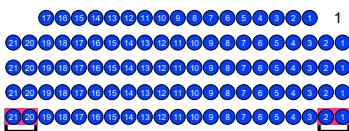

**Darstellung**

Innenfarbe:	Preiskategorie
Werte:	Gesamtanzahl
Außenfarben:	
	Optionen (11)
	Optionen (11)

Bereich: <Übersicht>

**Konzerthaus Klagenfurt**  
**Großer Saal**  
 Mießtaler Straße 8  
 9020 Klagenfurt

**Parkett links**

**Parkett rechts**

**ROLLSTUHLPLÄTZE**

-  Kat. 1
-  Kat. 2
-  Kat. 3

Rollstühle können links und rechts außen dazugestellt werden; für Begleitperson Randplatz buchen;

 = Dienstsitze

**Balkon Logen Links**

**Balkon Links**

 SL

**Balkon Stehplatz Links**

**Balkon Mitte**

**Balkon Logen Rechts**

**Balkon Rechts**

 SR

**Balkon Stehplatz Rechts**