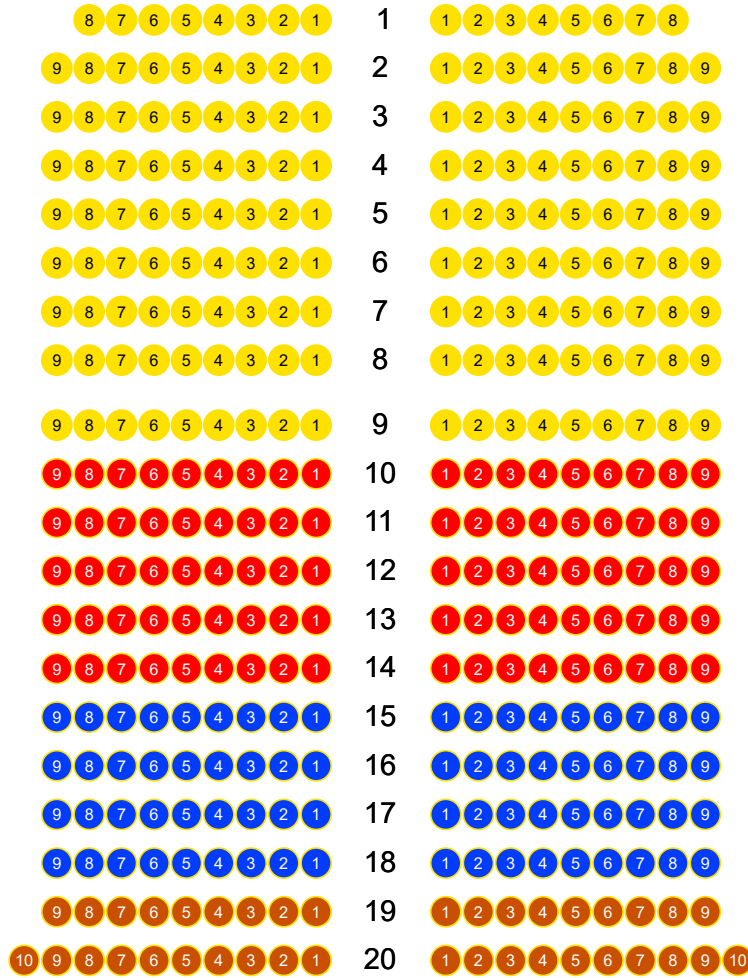

Verkaufsgruppen
 [1] allg Verkauf  455

Preiskategorien
 [1] Sitzplatz KAT 1  198
 [2] Sitzplatz KAT 2  147
 [3] Sitzplatz KAT 3  72
 [4] Sitzplatz KAT 4  38

Darstellung
 Innenfarbe: Preiskategorie
 Werte: Gesamtanzahl

Bereich: <Übersicht>

Reihenbestuhlung im Parkett leicht ansteigend!

links

rechts

PARKETT

BALKON

Balkon stark abgestuft!

links

mitte

rechts