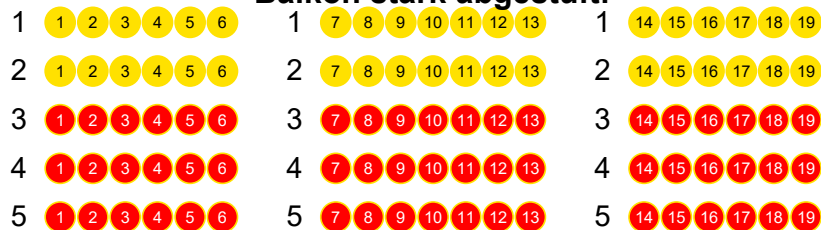

Verkaufsgruppen
 [1] allg Verkauf  455

Preiskategorien
 [1] Sitzplatz KAT 1  198
 [2] Sitzplatz KAT 2  147
 [3] Sitzplatz KAT 3  72
 [4] Sitzplatz KAT 4  38

Darstellung
 Innenfarbe: Preiskategorie
 Werte: Gesamtanzahl

Bereich: <Übersicht>

Reihenbestuhlung im Parkett leicht ansteigend!

links

rechts

PARKETT

BALKON

Balkon stark abgestuft!

links

mitte

rechts