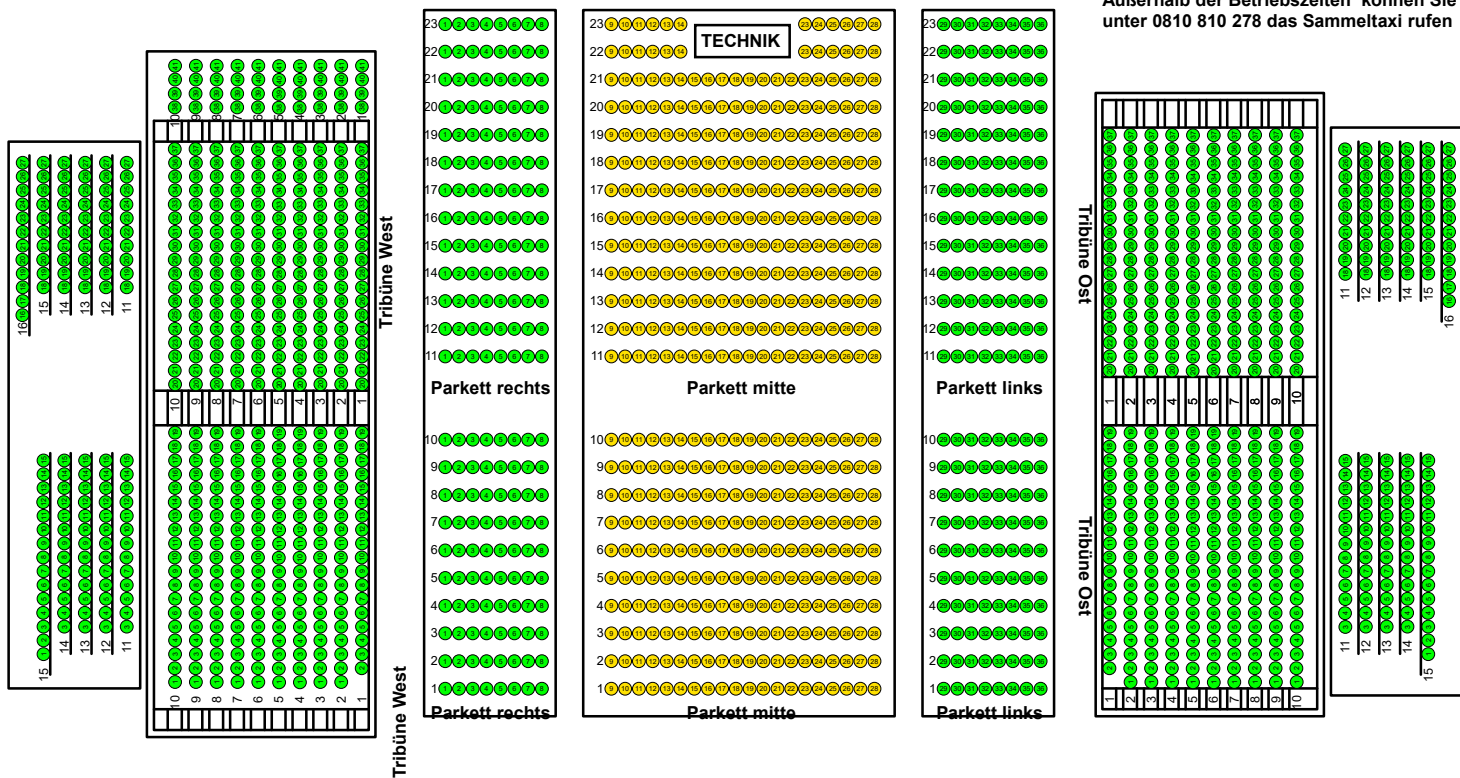

Preiskategorie

[1] Freie Platzwahl 444

Bereich: <Übersicht>

ARENA NOVA – Halle 1
Rudolf Diesel-Straße 30
2700 Wiener Neustadt

ANFAHRT mit dem öffentlichen Bus LINIE G
Außerhalb der Betriebszeiten können Sie
unter 0810 810 278 das Sammeltaxi rufen

Tribüne = ansteigend
Parkett = ebenerdig